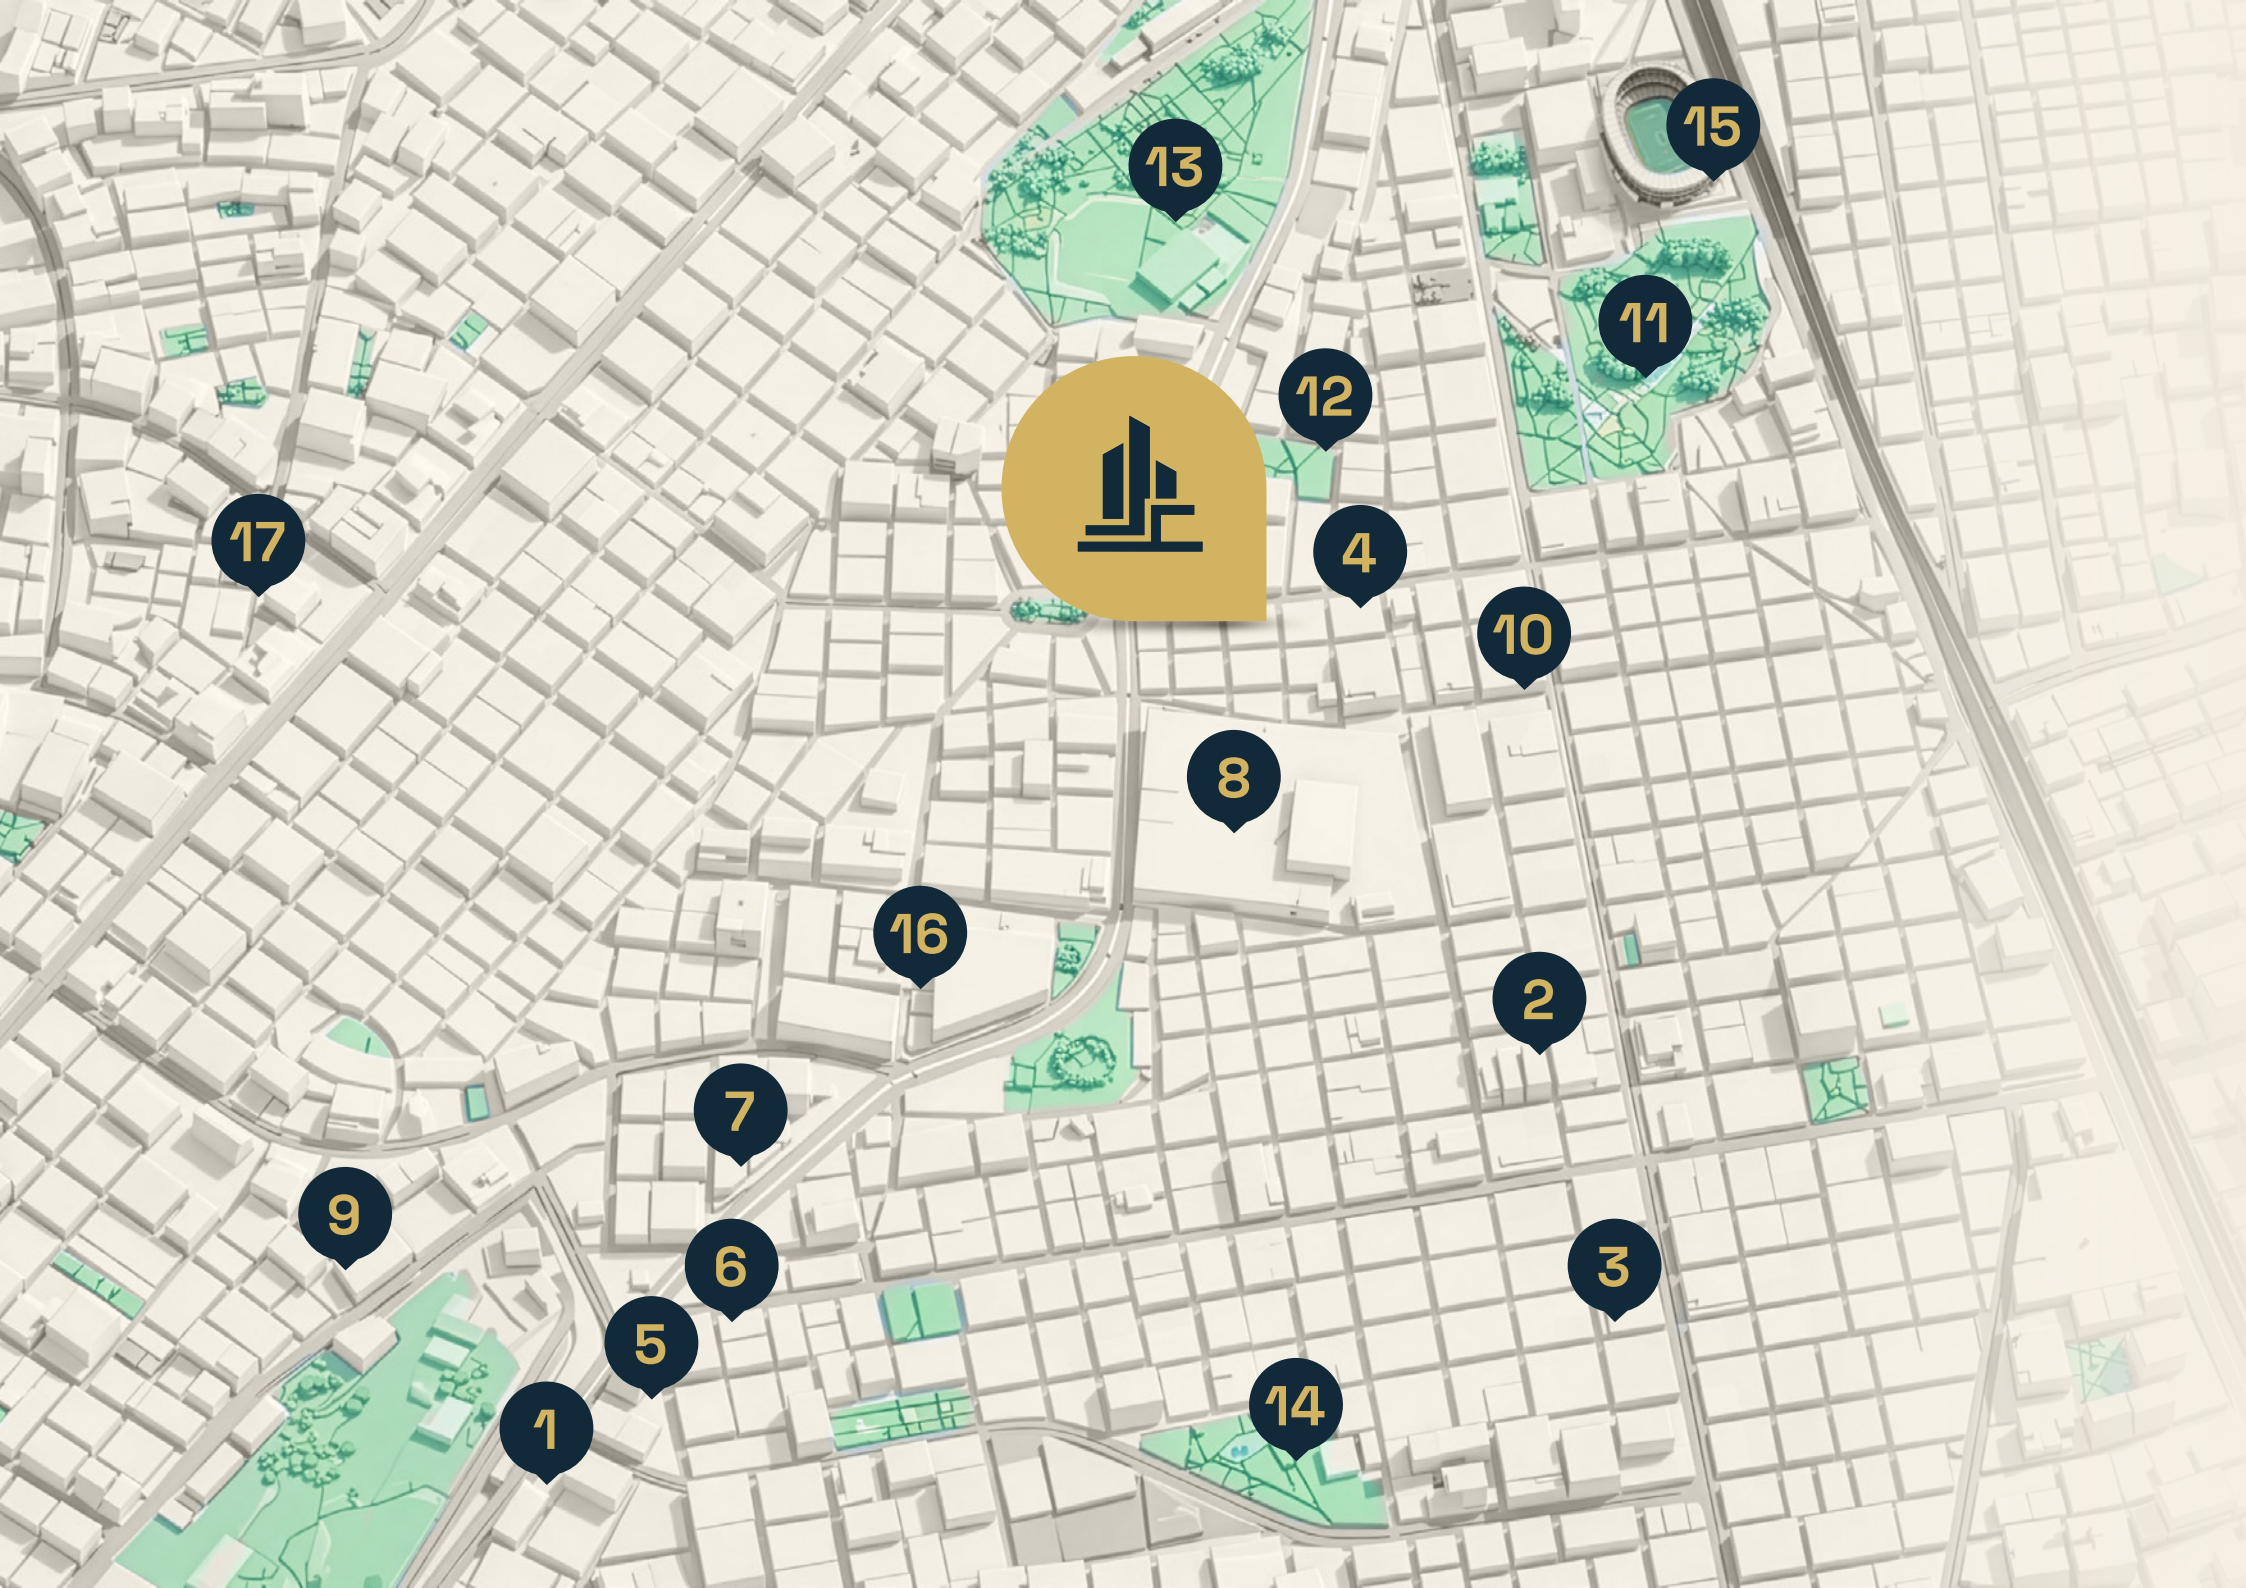

Gas
Natural

📍 Jesús María

17

13

15

11

12

4

5

14

1

UBICACIÓN

Av. Cuba 301, Jesús María

SUPERMERCADOS

1. Real Plaza Salaberry
2. Centro comercial arenales
3. Centro Comerical Risso

HOSPITALES

8. Hospital Nacional Rebagliati
9. Clínica San Felipe
10. Clínica La Luz

DEPORTE

15. Estadio Nacional
16. Circulo militar
17. Complejo deportivo Torre Tagle

COLEGIOS & UNIVERSIDADES

4. Colegio Trilce
5. UPC San Isidro
6. Colegio Sophianum
7. Universidad del Pacifico

PARQUES

11. Circuito magico del agua
12. Parque Eduardo Habich
13. Campo de Marte
14. Parque Ramón Castilla

➔ Puntos de interés

Av. Cuba 301, **Jesús María**

AV. CUBA 301, JESUS MARÍA

Áreas Internas

Espacios pensados para el descanso, la **recreación** y el disfrute de todos los residentes, con **acabados de calidad** y un **ambiente único**.