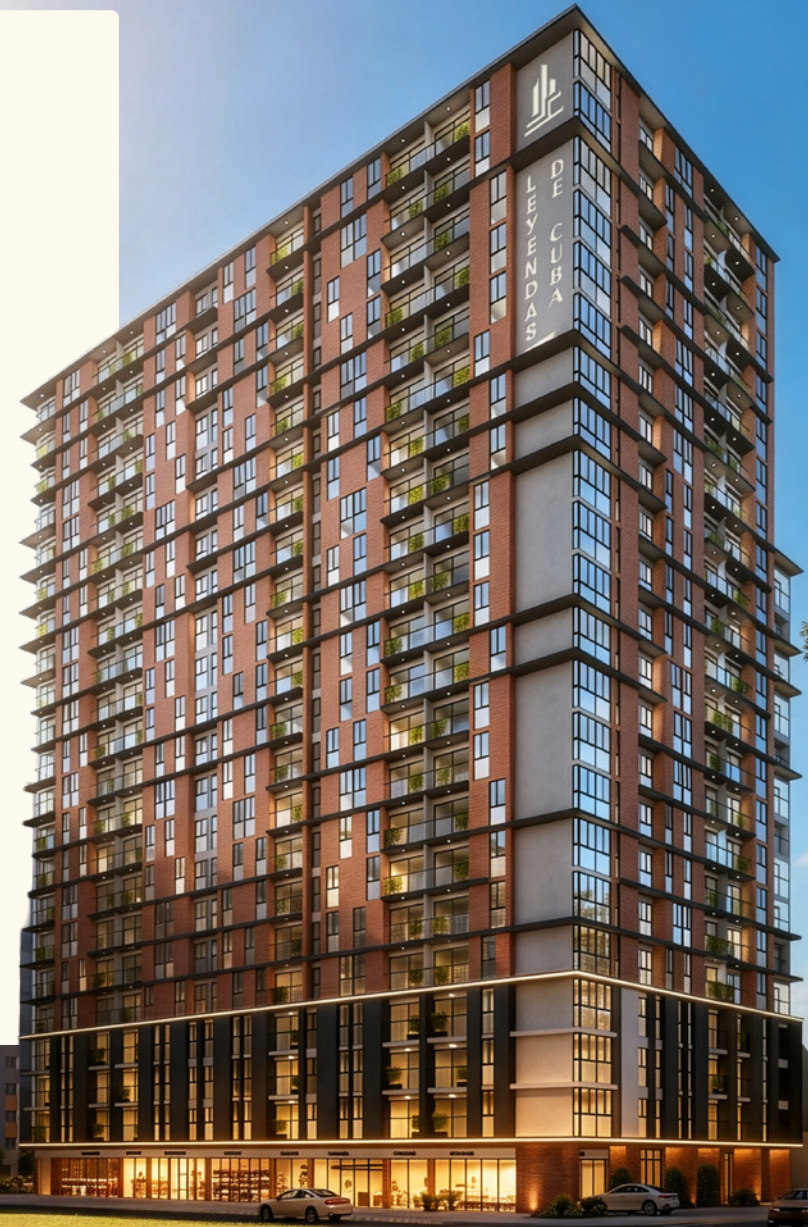

LAS LEYENDAS
— DE CUBA —

JESÚS MARÍA

VIVE EN JESÚS MARÍA
TU HOGAR QUE SIEMPRE SOÑASTE

Conéctate con el corazón de la ciudad

Las leyendas de Cuba redefine la manera de vivir en la ciudad. Su diseño moderno te brindan el equilibrio perfecto entre comodidad, funcionalidad y estilo.

Vive en un entorno único que te permite disfrutar de todo lo que la ciudad tiene para ofrecer, mientras te proporciona la paz y tranquilidad que necesitas. ¡Haz de este lugar tu nuevo hogar!

Av. Cuba 301, **Jesús María**

VIVE EN JESÚS MARÍA
TU HOGAR QUE SIEMPRE SOÑASTE

Creamos espacios **diseñados** para tu bienestar

Flats & Duplex

1•2•3 Dormitorios

339 Departamentos

Desde 40 m² Hasta 70 m²

22
Pisos

Ubicación
céntrica